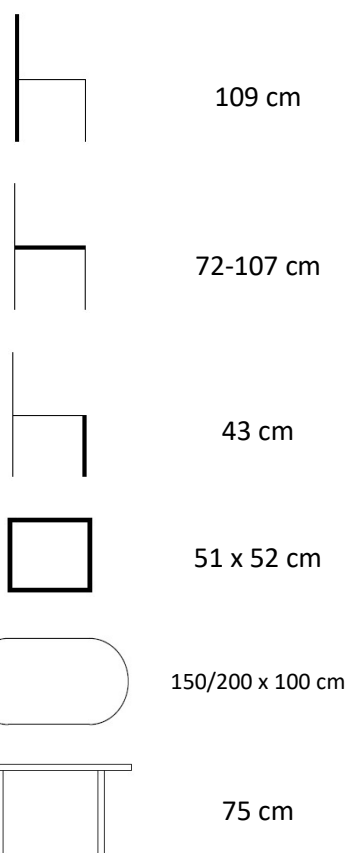

Alfi II.

Zahradní sestava teak 1+6

3459842

SESTAVA ROZMĚRY:

POPIS

Teaková sestava z kvalitního teakového dřeva. Pohodlné sezení pro 6 osob.
Dlouhá životnost, minimální údržba.

PARAMETRY

Druh výrobku	sestava
Balení obsahuje	1x stůl, 6x židle
Název stolu	Alfi
Název křesla	America I.
Počet balíčků při dodání	7
Vhodné pro prostory	interiér, exteriér
Materiál	teak
Výrobek je dodán v rozmontovaném stavu	stůl
Součástí dodávky je spojovací materiál a návod k montáži	ano